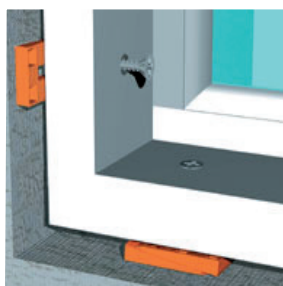

Tilmar

informatieblad

Quix wiggen

Quix Wig, dé oplossing voor vele toepassingen

De Quix Wig is snel en gemakkelijk te plaatsen. Het getande profiel zorgt ervoor dat de wiggen in elkaar haken, waardoor er slipvrij, nauwkeurig, variabel en stabiel gesteld kan worden.

Maatvast

De maatvasten wiggen kunnen blijvend worden belast, nemen geen vocht op en kunnen worden bevestigd met spijkers en schroeven.

6 handige maten

Levering in 6 handige maten, snel en gemakkelijk om mee te werken en zijn een goedkoop alternatief voor handgemaakte wiggen. Een vertrouwde en duurzame wig met uitstekende technische prestaties.

Toepassingen bij allerlei stel-, uitvul-, en uitlijnwerkzaamheden:

- Wanden
- Vloeren
- Daken
- Balken
- Metaal-, staal-, gevelbouw
- Kozijnen
- Stempels
- Bekistingen
- Droge montagebouw
- Scheepsbetimmeringen
- Interieurbouw
- Standbouw