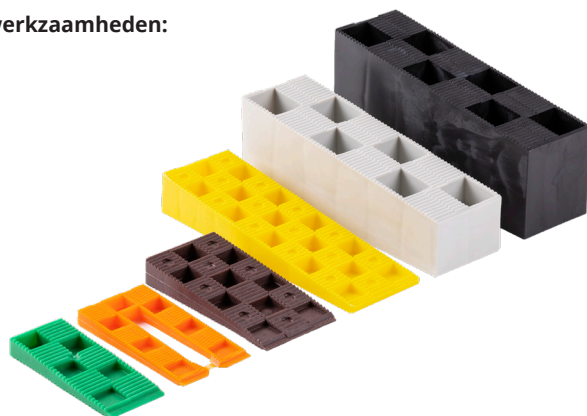

Tilmar

informatieblad

Quix wiggen

Quix Wig, dé oplossing voor vele toepassingen

De Quix Wig is snel en gemakkelijk te plaatsen. Het getande profiel zorgt ervoor dat de wiggen in elkaar haken, waardoor er slipvrij, nauwkeurig, variabel en stabiel gesteld kan worden.

Maatvast

De maatvasten wiggen kunnen blijvend worden belast, nemen geen vocht op en kunnen worden bevestigd met spijkers en schroeven.

6 handige maten

Levering in 6 handige maten, snel en gemakkelijk om mee te werken en zijn een goedkoop alternatief voor handgemaakte wiggen. Een vertrouwde en duurzame wig met uitstekende technische prestaties.

Toepassingen bij allerlei stel-, uitvul-, en uitlijnwerkzaamheden:

- Wanden
- Vloeren
- Daken
- Balken
- Metaal-, staal-, gevelbouw
- Kozijnen
- Stempels
- Bekistingen
- Droge montagebouw
- Scheepsbetimmeringen
- Interieurbouw
- Standbouw