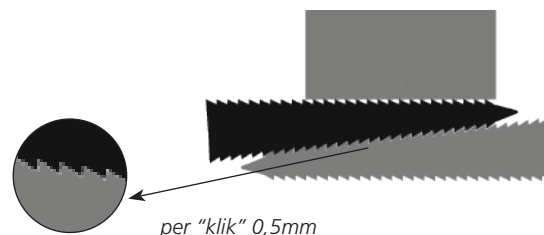

Technische gegevens

max. belasting in kg.

min. / max. hoogte

TYPE	H	L	B	BIJ 100% OVERLAPPING	BIJ 35% OVERLAPPING	BIJ 100% OVERLAPPING	BIJ 35% OVERLAPPING	VERPAKKING PER DOOS
Groen	10 mm	80 mm	30 mm	200	80	13 mm	17 mm	1000 PCE
Oranje	8 mm	80 mm	40 mm	200	80	12 mm	15,5 mm	1000 PCE
Bruin	15 mm	90 mm	45 mm	1700	600	16 mm	23 mm	500 PCE
Geel	25 mm	150 mm	45 mm	2200	760	27 mm	40 mm	324 PCE
Grijs	50 mm	150 mm	45 mm	530*	465*	54 mm*	65 mm*	110 PCE
Zwart	70 mm	150 mm	45 mm	515*	445*	74 mm*	85 mm*	80 PCE

* in combinatie met de Quix wig 'geel'